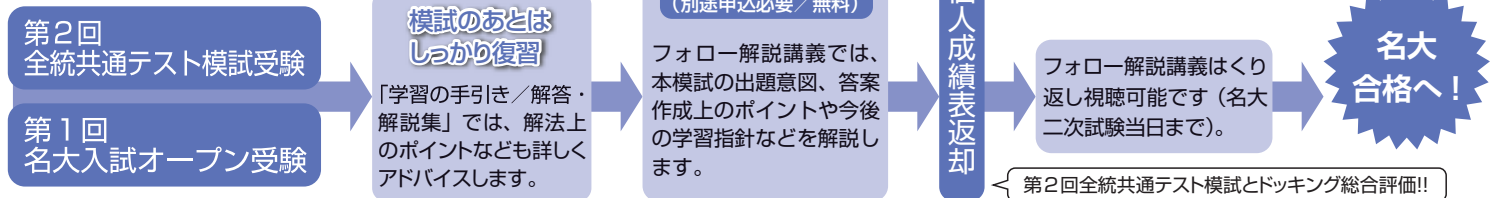

【理6型】

医学部(保健学科)・農学部

| 教 科 | 時 間 |
|----------|--------------------|
| 入 室 | 8:35 ~ (予定) |
| 受験届記入・提出 | 8:55~9:10 (15分) |
| 数 学 | 9:10~11:40 (150分) |
| 英 語 | 11:55~13:40 (105分) |
| 昼 休 み | 13:40~14:30 (50分) |
| 理科(2科目) | 14:30~17:00 (150分) |
| 国 語 | 17:15~18:00 (45分) |

【理7型】

情報学部(自然情報学科)

| 教 科 | 時 間 |
|----------|--------------------|
| 入 室 | 8:35 ~ (予定) |
| 受験届記入・提出 | 8:55~9:10 (15分) |
| 数 学 | 9:10~11:40 (150分) |
| 英 語 | 11:55~13:40 (105分) |
| 昼 休 み | 13:40~14:30 (50分) |
| 理科(1科目) | 14:30~15:45 (75分) |

記載の試験科目や時間割は、2025年度入試要項の発表に伴い変更する場合があります。

名大入試オープンの特長

フォロー解説講義について

お申し込み・視聴方法などの詳細は、下記URLからご確認ください。

www.kawai-juku.ac.jp/event/spc/schooling/

タブレット・スマートフォンの方はこちら

河合塾が運営する入試・受験対策情報を発信する合格応援サイト

www.kawai-juku.ac.jp/h-university/nagoya/