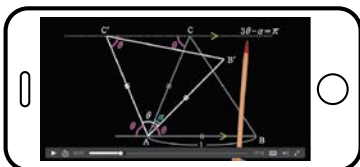

京大入試オープンのがすごい！

1. 実力を試せる、本番さながらの質と規模

1. ●入試の傾向を的確に捉えた出題
   - ●質の高い母集団（前年受験者数：第1回 8,552名、第2回 8,771名）
2. ■2023年実施 高校別受験者数（高3生・高卒生TOP30）

高校名（都道府県）	第1回	第2回	合計
洛南 京都府	205	184	389
大阪桐蔭 大阪府	184	155	339
北野 大阪府	142	184	326
西大和学園 奈良県	163	135	298
東大寺学園 奈良県	138	147	285
堀川 京都府	138	125	263
洛星 京都府	116	115	231
西京 京都府	120	98	218
清風南海 大阪府	108	105	213
大阪星光学院 大阪府	107	101	208
天王寺 大阪府	89	99	188
灘 兵庫県	80	85	165
膳所 滋賀県	70	94	164
甲陽学院 兵庫県	80	82	162
金沢泉丘 石川県	84	77	161

高校名（都道府県）	第1回	第2回	合計
東海 愛知県	80	81	161
奈良 奈良県	81	80	161
高槻 大阪府	76	72	148
明和 愛知県	72	74	146
岡崎 愛知県	73	73	146
四日市 三重県	71	69	140
開明 大阪府	70	66	136
岐阜 岐阜県	58	71	129
浜松北 静岡県	68	61	129
須磨学園 兵庫県	65	59	124
一宮 愛知県	64	56	120
白陵 兵庫県	68	51	119
大手前 大阪府	55	61	116
長田 兵庫県	46	69	115
嵯峨野 京都府	56	58	114

2. 模試受験前のプレ学習から受験後のフォローアップまでフルサポート

模試はどれも同じだと考えていませんか。「京大入試オープン」は、単なる模試ではありません。模試の受験準備から受験後のフォローアップまでをトータルに含むシステム型の模試です。「京大入試オープン」は、年間を通じたサポートで、受験生の合格力アップをめざします。

京大入試オープンの特長

解説講義動画

プレ講義・フォロー解説講義はタブレットやスマートフォン、パソコンで視聴できます。お申し込み・視聴方法などの詳細は、下記 URL からご確認ください。

www.kawai-juku.ac.jp/event/spc/schooling/

タブレット・スマートフォンの方はこちら