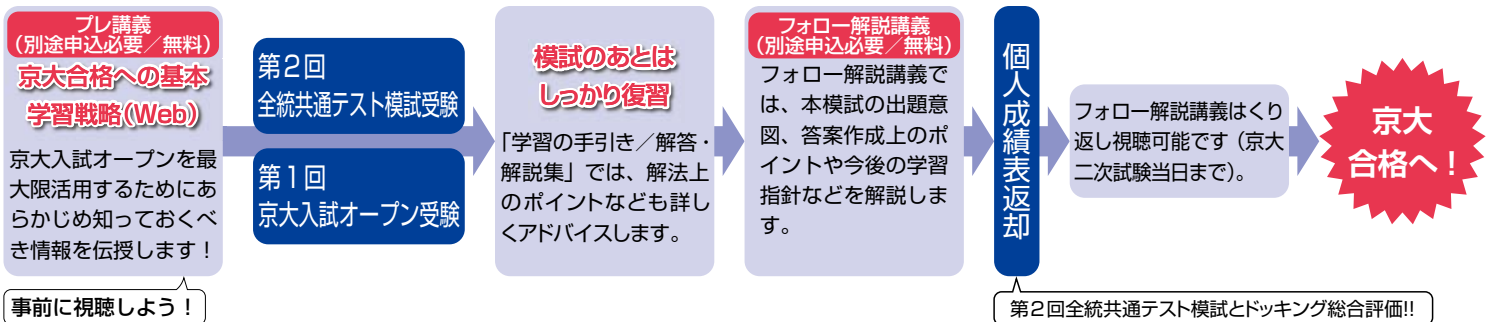

京大入試オープンのがすごい！

1. 実力を試せる、本番さながらの質と規模

1. ●入試の傾向を的確に捉えた出題
   - ●質の高い母集団（前年受験者数：第1回 8,552名、第2回 8,771名）
2. ■2023年実施 高校別受験者数（高3生・高卒生TOP30）

高校名（都道府県）	第1回	第2回	合計
洛南 京都府	205	184	389
大阪桐蔭 大阪府	184	155	339
北野 大阪府	142	184	326
西大和学園 奈良県	163	135	298
東大寺学園 奈良県	138	147	285
堀川 京都府	138	125	263
洛星 京都府	116	115	231
西京 京都府	120	98	218
清風南海 大阪府	108	105	213
大阪星光学院 大阪府	107	101	208
天王寺 大阪府	89	99	188
灘 兵庫県	80	85	165
膳所 滋賀県	70	94	164
甲陽学院 兵庫県	80	82	162
金沢泉丘 石川県	84	77	161

高校名（都道府県）	第1回	第2回	合計
東海 愛知県	80	81	161
奈良 奈良県	81	80	161
高槻 大阪府	76	72	148
明和 愛知県	72	74	146
岡崎 愛知県	73	73	146
四日市 三重県	71	69	140
開明 大阪府	70	66	136
岐阜 岐阜県	58	71	129
浜松北 静岡県	68	61	129
須磨学園 兵庫県	65	59	124
一宮 愛知県	64	56	120
白陵 兵庫県	68	51	119
大手前 大阪府	55	61	116
長田 兵庫県	46	69	115
嵯峨野 京都府	56	58	114

2. 模試受験前のプレ学習から受験後のフォローアップまでフルサポート

模試はどれも同じだと考えていませんか。「京大入試オープン」は、単なる模試ではありません。模試の受験準備から受験後のフォローアップまでをトータルに含むシステム型の模試です。「京大入試オープン」は、年間を通じたサポートで、受験生の合格力アップをめざします。

京大入試オープンの特長

解説講義動画

プレ講義・フォロー解説講義はタブレットやスマートフォン、パソコンで視聴できます。お申し込み・視聴方法などの詳細は、下記 URL からご確認ください。

www.kawai-juku.ac.jp/event/spc/schooling/

タブレット・スマートフォンの方はこちら