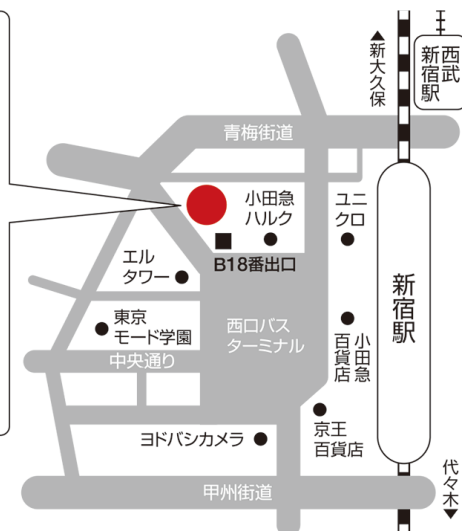

# ひとつ上の都立高校をめざす講演会

## 日比谷高校

2024年11月24日(日) 10:30~12:30

会場: ワイム貸会議室 新宿西口

■プログラム	
10:30~10:35	はじめに
10:35~11:25	日比谷高校学校説明会／萩原校長
11:25~11:35	休憩
11:35~12:25	トップをめざすべき理由／Wingsスタッフ
12:25~12:30	おわりに

JR各線・  
小田急線・京王線・  
東京メトロ丸の内線・  
都営新宿線・大江戸線  
「新宿駅」(西口)  
都営大江戸線  
「新宿西口駅」  
上記各駅より  
地下道経由  
B18出口 徒歩1分  
西武新宿線  
「西武新宿駅」徒歩4分