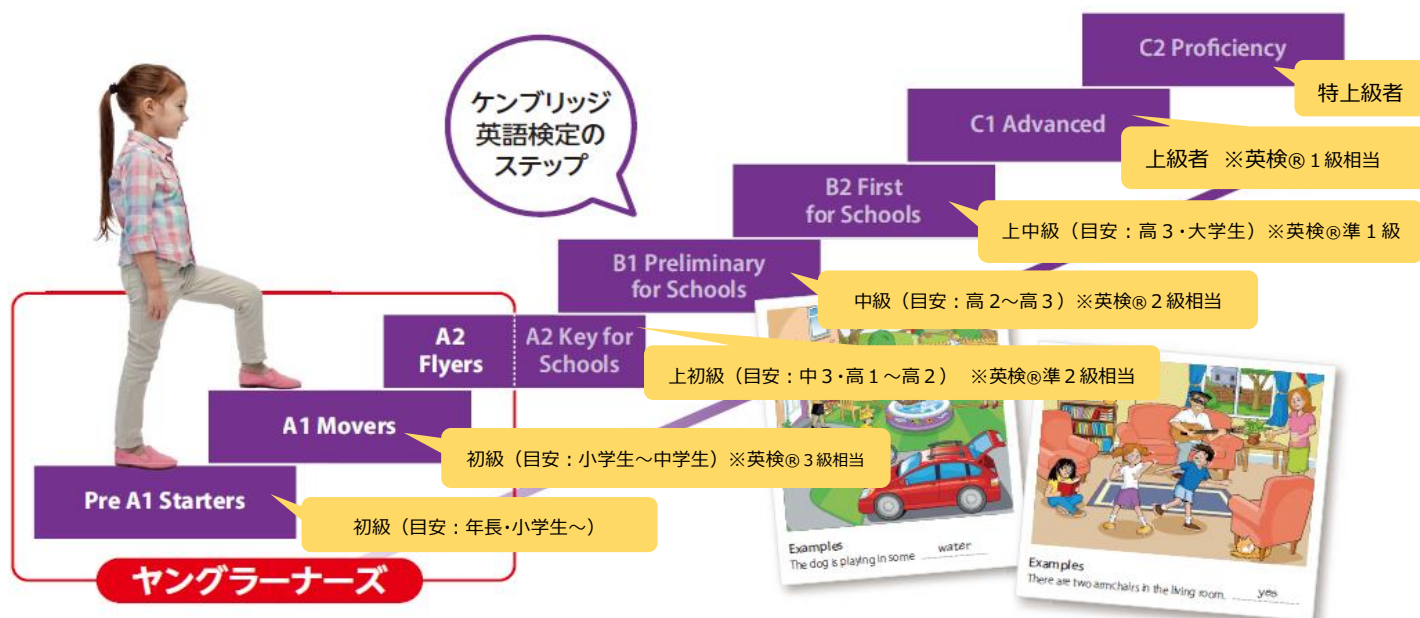

※クレジットカード、コンビニ払い、
銀行 ATM (Pay-easy での支
払い)、ネットバンキング

当日のご案内、「受検 の手引き」の受け取り

(試験 10 日前頃に郵送
でお届けします)

「受検の手引 き」で出題形式 を確認

試験
当日

※催行最小人数に達しなかった場合は中止となります。その場合は返金いたします。

ケンブリッジ英語検定 ヤングラーナーズはお子さまが**英語**でできることに自信を持ち、
その**成果を発揮**できるようにテストが作られており、「**不合格**」はありません。
「**使える**」英語力を身につける大きな一歩として、世界標準の英語に触れてみましょう！！