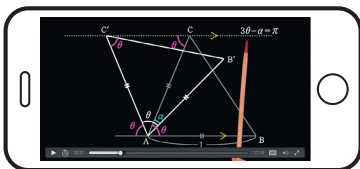

京大入試オープンのがすごい！

1. 実力を試せる、本番さながらの質と規模

- ●入試の傾向を的確に捉えた出題
- ●質の高い母集団（前年受験者数：第1回 8,222名、第2回 8,665名）

■2022年実施 高校別受験者数（高3生・高卒生TOP30）

高校名（都道府県）	第1回	第2回	合計	
洛南	京都府	177	176	353
西大和学園	奈良県	158	159	317
大阪桐蔭	大阪府	175	119	294
北野	大阪府	132	161	293
西京	京都府	136	115	251
大阪星光学院	大阪府	127	106	233
清風南海	大阪府	141	91	232
開明	大阪府	116	113	229
洛星	京都府	104	115	219
金沢泉丘	石川県	109	89	198
甲陽学院	兵庫県	92	99	191
堀川	京都府	77	108	185
東大寺学園	奈良県	72	108	180
明和	愛知県	85	88	173
膳所	滋賀県	66	91	157

高校名（都道府県）	第1回	第2回	合計	
奈良	奈良県	76	77	153
灘	兵庫県	65	85	150
浜松北	静岡県	74	69	143
東海	愛知県	56	76	132
岡崎	愛知県	62	67	129
嵯峨野	京都府	54	73	127
白陵	兵庫県	66	60	126
天王寺	大阪府	62	64	126
高槻	大阪府	53	72	125
須磨学園	兵庫県	64	59	123
一宮	愛知県	58	60	118
長田	兵庫県	55	62	117
岐阜	岐阜県	53	62	115
大手前	大阪府	51	57	108
四日市	三重県	55	51	106

2. 模試受験前のプレ学習から受験後のフォローアップまでフルサポート

模試はどれも同じと考えていませんか。「京大入試オープン」は、単なる模試ではありません。模試の受験準備から受験後のフォローアップまでをトータルに含むシステム型の模試なのです。「京大入試オープン」は、年間を通したサポートで、受験生の合格力アップをめざします。

京大入試オープンの特長

解説講義動画

プレ講義・フォロー解説講義はタブレットやスマートフォン、パソコンで視聴できます。お申し込み・視聴方法などの詳細は、下記 URL からご確認ください。

www.kawai-juku.ac.jp/event/spc/schooling/