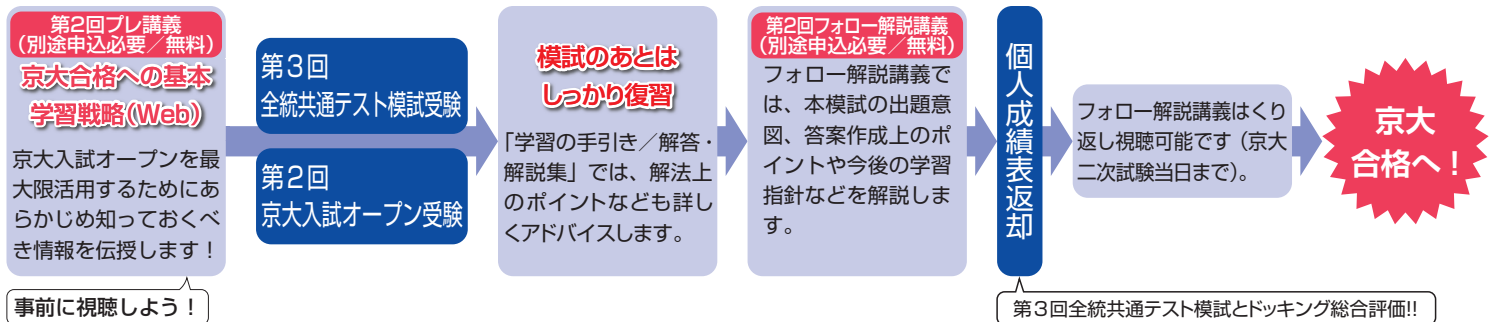

京大入試オープンのがすごい！

1. 実力を試せる、本番さながらの質と規模

- ●入試の傾向を的確に捉えた出題
- ●質の高い母集団（前年受験者数：第1回 8,222名、第2回 8,665名）

■2022年実施 高校別受験者数（高3生・高卒生TOP30）

高校名（都道府県）	第1回	第2回	合計	
洛南	京都府	177	176	353
西大和学園	奈良県	158	159	317
大阪桐蔭	大阪府	175	119	294
北野	大阪府	132	161	293
西京	京都府	136	115	251
大阪星光学院	大阪府	127	106	233
清風南海	大阪府	141	91	232
開明	大阪府	116	113	229
洛星	京都府	104	115	219
金沢泉丘	石川県	109	89	198
甲陽学院	兵庫県	92	99	191
堀川	京都府	77	108	185
東大寺学園	奈良県	72	108	180
明和	愛知県	85	88	173
膳所	滋賀県	66	91	157

高校名（都道府県）	第1回	第2回	合計	
奈良	奈良県	76	77	153
灘	兵庫県	65	85	150
浜松北	静岡県	74	69	143
東海	愛知県	56	76	132
岡崎	愛知県	62	67	129
嵯峨野	京都府	54	73	127
白陵	兵庫県	66	60	126
天王寺	大阪府	62	64	126
高槻	大阪府	53	72	125
須磨学園	兵庫県	64	59	123
一宮	愛知県	58	60	118
長田	兵庫県	55	62	117
岐阜	岐阜県	53	62	115
大手前	大阪府	51	57	108
四日市	三重県	55	51	106

2. 模試受験前のプレ学習から受験後のフォローアップまでフルサポート

模試はどれも同じと考えていませんか。「京大入試オープン」は、単なる模試ではありません。模試の受験準備から受験後のフォローアップまでをトータルに含むシステム型の模試なのです。「京大入試オープン」は、年間を通したサポートで、受験生の合格力アップをめざします。

京大入試オープンの特長

解説講義動画

プレ講義・フォロー解説講義はタブレットやスマートフォン、パソコンで視聴できます。お申し込み・視聴方法などの詳細は、下記 URL からご確認ください。

www.kawai-juku.ac.jp/event/spc/schooling/